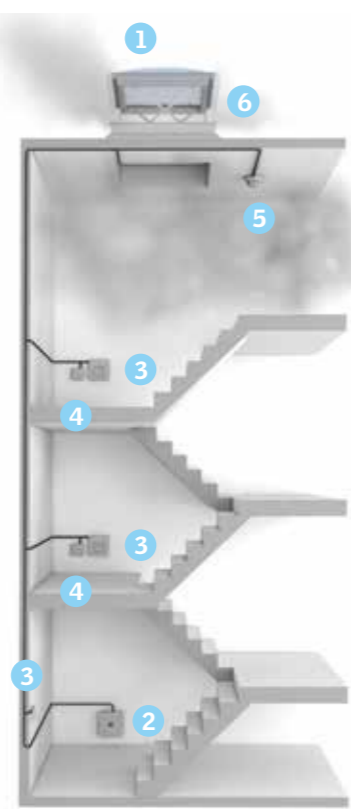

Osnovni kontrolni sustav	
Kontrolni sustav	KFX 210
	Potpuni kontrolni sustav za odimljavanje - može upravljati s max. 4 GGL/GGU prozora za odimljavanje ili 1 CSP prozorom za odim. za ravni krov. Sadrži: KFX 210 (2) + KFK 100 (3) + KFA 100 (5)
KFX 210 Kontrolni sustav za odimljavanje	6.319,20 7.899,00
Mogućnost nadogradnje	
Jedinica za aktivaciju	KFK 100
	Samostalna jedinica za aktivaciju sustava za odimljavanje. *Uključeno u KFX 210
KFK 100 Jedinica za aktivaciju	575,20 719,00
Senzor za dim	KFA 100
	Za rano otkrivanje dima. VELUX kontrolni sustav može upravljati s max. 10 senzora za dim. *Uključeno u KFX 210
KFA 100 Senzor za dim	903,20 1.129,00