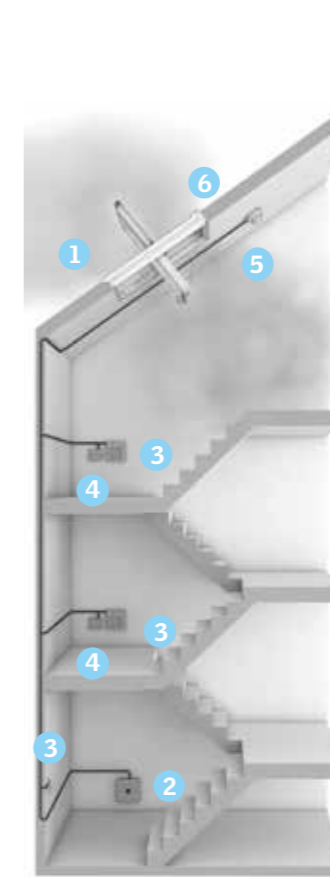

Model	Oznaka	MK06	SK06	SK08
Ugradbena mjera (cm)		78x118	114x118	114x140
Geometrijska površina za odimljavanje (m²)		0,76	1,14	1,38
GGL 307340 Krovni prozor za odimljavanje, drvo	1	5.199,20 6.499,00	5.695,20 7.119,00	5.991,20 7.489,00
GGU 007340 Krovni prozor za odim., poliuretana	1	5.671,20 7.089,00	6.271,20 7.839,00	6.639,20 8.299,00
Ostale dostupne dimenzije pogledajte na str. 4.				
Za pravilnu ugradnju krovnog prozora za odimljavanje GGL/GGU potrebni su opšav (EDW za profilirane, a EDS ravne krovne pokrove), te BDX izolacijski set.				
Oprema za ugradnju		MK06	SK06	SK08
EDW/EDS Opšav		527,20 659,00	623,20 779,00	663,20 829,00
BDX Izolacijski set (toplinska i hidro izolacija)		271,20 339,00	295,20 369,00	311,20 389,00